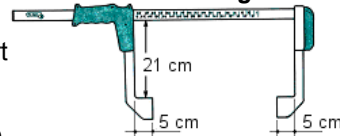

dsDB221285

Rundbogen-Abtastschablone || Mauermesskluppe

**DS Rundbogen-  
Abtast-  
Schablone**

**zum exakten Messen/Abtasten von Innen- & Außenrundungen**

... läßt sich fest fixieren ... dabei bleibt die Rundung mit dem verriegelten Gerät erhalten ... somit problemloses Anreißen möglich ... aus flexiblem Stahlband ... mit verschiebbaren Laschen und Flügel-Schraubgriffen ... ab Lager lieferbare Längen > 90 und 180 cm

DS Artikel-Nr. &  
GLN-Nummer

**90 cm** S 900 000  
42 501709 0022 8

**180 cm** S 900 003  
42 501709 0023 5

**Mauermesskluppe / Wandmesskluppe**

**zum exakten Messen der Wandstärke durch Umgreifen des Türfutters**

- aus Aluminium
- Meßschiene silbereloxiert
- beidseitig mm-Skalierung
- Messbereich > **0 – 50 cm**  
bzw. **NEU** jetzt auch 0 – 90

DS Artikel-Nr. &  
GLN-Nummer

**0 – 50 cm** N 339 061  
42 501709 0084 6