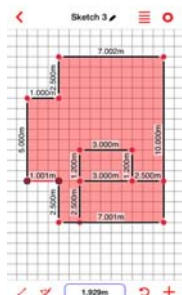

Zwei Lasermessmodi

Lineare Entfernung und laufende Messung. Beide haben eine Reichweite von bis zu 40 Metern. Kein durchhängendes Messband mehr, kein Umgehen von Möbel, um Basismessungen vorzunehmen.

Eine erweiterte Funktionalität und fehlerfreie Messdokumentation

Verbinden Sie den DISTO D1 mit einem Smartphone oder Tablet und erstellen Sie in Nullkommanichts digitale Grundrisse mit der DISTO Sketch App.

DISTO Sketch

DISTO Sketch integriert Messungen in Projektbilder oder Vorort-Skizzen, um die Arbeitsabläufe zu beschleunigen. Eine fehlerfreie Dokumentation von Projekten kann umgehend in das Büro oder Werk zurückgesandt werden.

Leica hat den DISTO D1 bis auf die Basics reduziert, weil nicht jeder Funktionen wie Höhentacking, Volumen, Punkt-zu-Punkt und anderes benötigt, so wie sie bei anderen DISTO Modellen zu finden sind. Der DISTO D1 eignet sich perfekt für schnelle und akkurate Innenmessungen. Er ist klein, sehr leicht und liegt bequem und rutschfest in der Hand. Ein echter Vorteil, wenn man beispielsweise aus schwierigen Winkeln messen muss. Egal, ob Sie Messungen für Schreinerei- und Bodenbelagsarbeiten oder für das Aufhängen von Bildern an einer Wand durchführen wollen, oder ob Sie einfach nur überprüfen möchten, ob die Möbel, die Sie im Internet gesehen haben, auch in Ihr Haus passen => der DISTO D1 ist das richtige Gerät dafür.

Technische Daten | Lieferumfang

- ◆ Reichweite: 0,2 – 40 m ◆ Typ. Messgenauigkeit: +/- 2,0 mm ◆ Funktionen: Distanzmessung u. Tracking ◆ Maßeinheiten: m, ft, in ◆ X-Range Power Technology ◆ Displaybeleuchtung ◆ Bluetooth® Smart ◆ Gratis App für iOS u. Android ◆ Schutzklasse IP54 ◆ Batterien: Typ AAA, 2 x 1,5V – für bis zu 10.000 Messungen bzw. bis zu 20 h Betriebsdauer ◆ Abmessungen / Gewicht inkl. Batterien: 115 x 43,5 x 23,5 mm / 87g ◆
- ◆ Gerät inkl. Batterien, Sicherheitshinweise, Calibration Certificate Silver, Kurzanleitung mit QR-Code und Verlinkung zum Online-Manual, Protect-Karte ◆