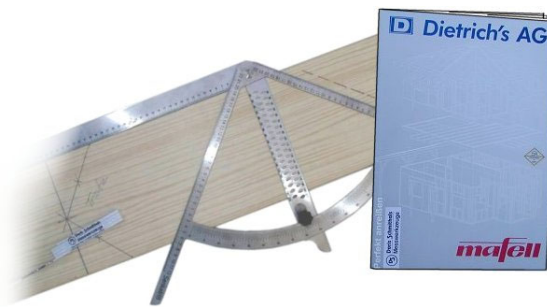

Dietrich's Abbund-/Anreiß-Handbuch (54 Seiten)

Optimales Anreißern mit dem Alpha-Anreißgerät erlernen Sie aus dem Handbuch von Dietrich's AG (Buch entstanden in Zusammenarbeit mit MAFELL)

DS Artikel-Nr. & GLN-Nummer	Preis zzgl. MwSt €	Preis inkl. 19 % MwSt €
M 999 999	24,90	29,63

• alle Preise verstehen sich pro eine Einheit • Preis- und technische Änderungen sowie Irrtümer vorbehalten • Versandkosten > Netto-Bestellungen über € 250,- liefern wir versandkostenfrei unter Berücksichtigung der günstigsten Versandart ... bei einer Netto Bestellung unter € 250,- berechnen wir eine Verpackungs- & Versandkosten-Pauschale von € 6,50 zzgl. MwSt ... Direkt-Lieferungen an Kunden vom Händler immer € 6,50 zzgl. MwSt ++ Sendungen ins Ausland zu Selbstkosten ++ Sendungen über einer Länge von 1,8 m und / oder mit einem Gewicht über 31 kg werden per Spedition ausgeführt – diese Transportkosten trägt der Besteller • Bitte berücksichtigen Sie in Ihrer Kalkulation einen eventuellen Mindermengenzuschlag von € 5,- bei Netto-Bestellungen unter € 25,- • es gelten ausschliesslich unsere Liefer-, Zahlungs- und Geschäftsbedingungen • ds-messwerkzeuge.de • September 2009