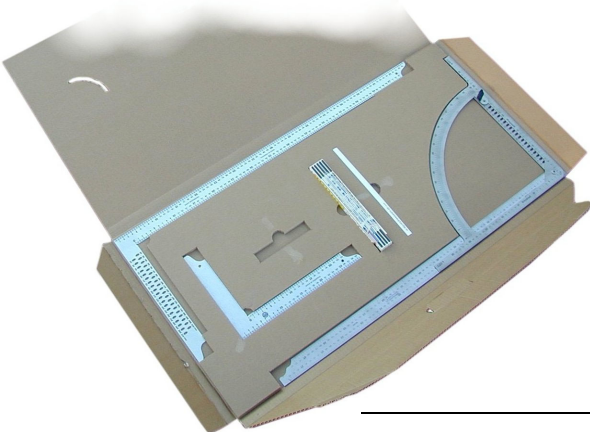

K⁹041¹

Anreißgeräte-Set & AlphaWinkel-Handbuch

Anreißgeräte-Set STANDARD

LIEFERUMFANG 1 x Alpha-Anreißgerät 'M 900 000' ... 1 x Zimmermannswinkel 'ZINOX80 _ Z 085 000' ... 1 x Universal-Winkel [7in1] (verstellbar & mit 3 Libellen) 'Z 035 000' ... 1 x Zimmermannsbleistift ... 1 x Zollstock ... im Karton ...

DS Artikel-Nr. & GLN-Nummer	Preis zzgl. MwSt €	Preis inkl. 19 % MwSt €
M 900 909	89,00	105,91
		

Anreißgeräte-Set AUSTRIA

LIEFERUMFANG 1 x Alpha-Anreißgerät 'M 900 000' ... 1 x Zimmermannswinkel 'AUSTRIA' _ Z 074 000' ... 1 x kleiner ^{DS}Winkel 'Z 032 000' ... 1 x Zimmermannsbleistift ... 1 x Zollstock ... im Karton ...

DS Artikel-Nr. & GLN-Nummer	Preis zzgl. MwSt €	Preis inkl. 19 % MwSt €
M 900 974	99,00	117,81
		

Dietrich's Abbund-/Anreiß-Handbuch (54 Seiten)

Optimales Anreißern mit dem Alpha-Anreißgerät erlernen Sie aus dem Handbuch von Dietrich's AG (Buch entstanden in Zusammenarbeit mit MAFELL)