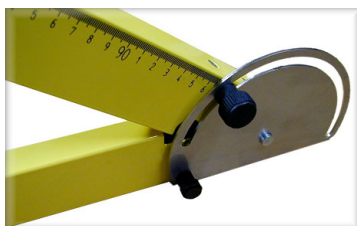

K⁹004¹

Digital-Winkelmesser

DS Digital-Winkelmesser DIGIT_{TOP}

zum Abnehmen und Übertragen von Winkeln (Innen- & Außenwinkel)

... Gradanzeige in großen Zahlen auf Display ablesbar ... mit HOLD-Taste zur Speicherung des abgenommenen Wertes ... da beide Schenkel ineinander zusammenklappbar sind, eignet sich das Gerät auch zum Winkelanreißen auf dem Werkstück – den auch im aufgeklappten Zustand liegen beide Schenkel plan auf, so dass mit dem Stift am Schenkel entlang angerissen werden kann ... lieferbar in Schenkellängen > 40 cm, 50 cm oder 75 cm **Wichtig > Bei diesem Gerät wurde auf eine Nulltaste verzichtet, um Fehlmessungen auszuschliessen – einfach Gerät einschalten und es wird digital der gemessene Winkel angezeigt.**

- Ablesung > 0,1°
- Meßbereich > 0 – 199°
- Maximaltoleranz > 0,2°
- 1 x 9V-Batterie, Abschaltautomatik

	DS Artikel-Nr. & GLN-Nummer	Preis zzgl. MwSt €	Preis inkl. 19 % MwSt €
40 cm	N 495 040 	140,00	166,60
50 cm	N 495 050 	150,00	178,50
75 cm	N 495 075 	175,00	208,25

Bild zeigt Gelenk-Arretierung

Digital-Winkelmesser 100cm

- Werte wie beim ^{DS}DIGIT-TOP ...
- jedoch keine Abschaltautomatik, sondern mit EIN/AUS-Kippschalter
- mit abnehmbarer Gelenk-Arretierung

	DS Artikel-Nr. & GLN-Nummer	Preis zzgl. MwSt €	Preis inkl. 19 % MwSt €
	N 495 100 	195,00	232,05